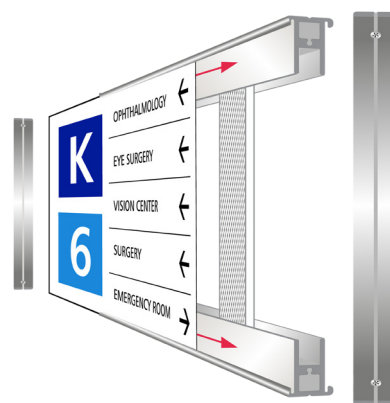

FLEXI

FLEXI är vårt otroligt mångsidiga plana ramskyllsystem. Systemets flexibla konstruktion möjliggör produktion av måttanpassade skyltar i olika format, för de flesta användningsområden. De spårade sidoprofilerna stöder ett urval av utbytbara instick. Och tack vare systemets design med ramkonstruktion, skapar FLEXI skyltar med mycket låg vikt – en väsentlig fördel för bland annat takhängda skyltar.

FLEXI är ett alltigenom mångsidigt skyltsystem och ett perfekt val för väggmonterade och takupphängda skyltar, flaggskyltar och inomhus pylonskyltar.

EGENSKAPER. Lätt, måttanpassningsbart, plant ramskyllsystem. Skyltinformation som utbytbara plast-, pappers- och aluminiuminstick. Passar inomhus och utomhus skyltning.

ÖVRIGT. Tillbehör för takupphängning, väggmontering och flaggskyltskonstruktion.

FULLT ANPASSNINGSBAR DESIGN.

FLEXI-systemets ramkonstruktion skapar måttanpassade och extremt lätta skyltar.

SIGNET®
SIGN SYSTEM